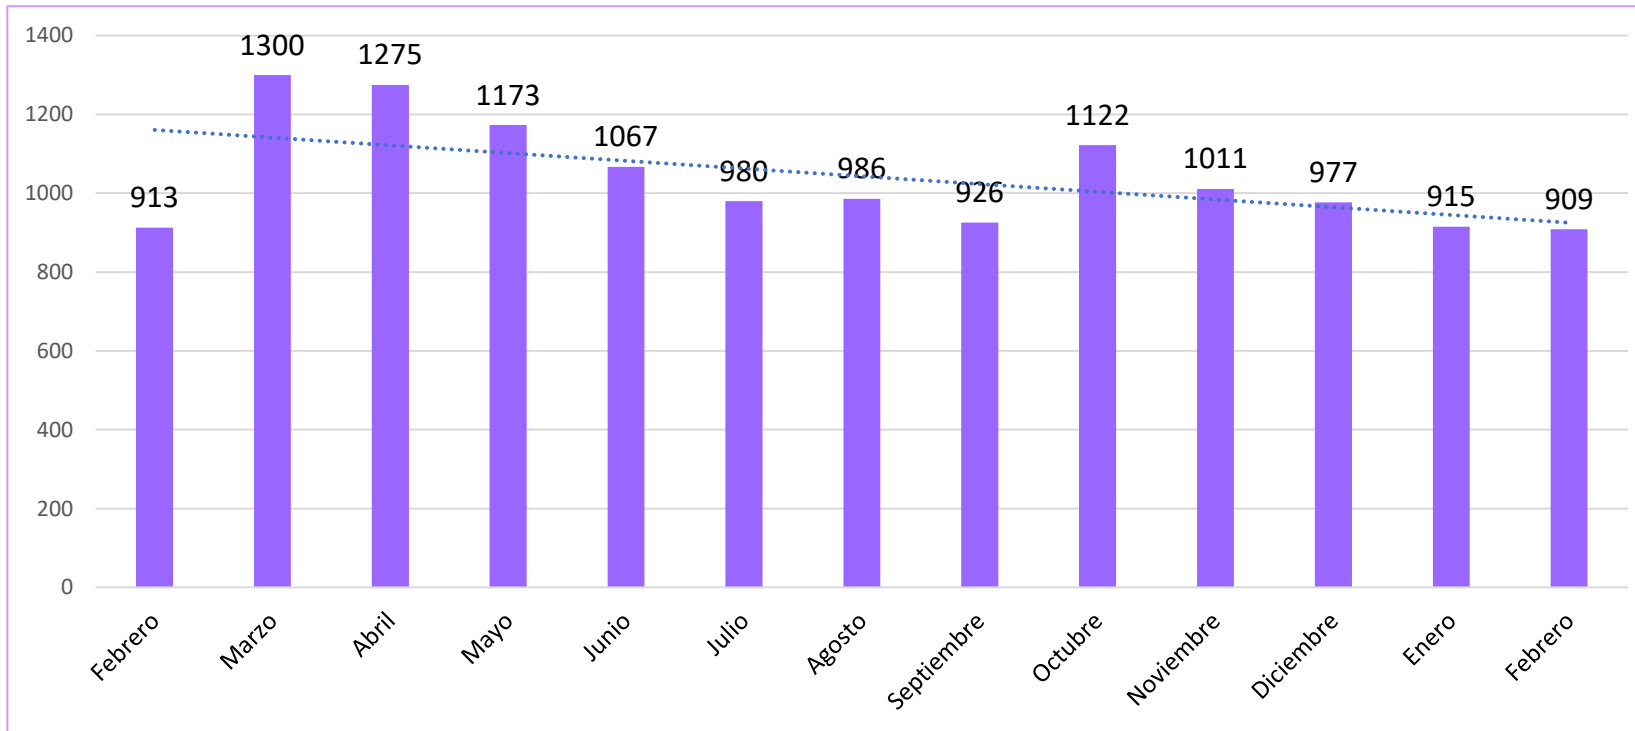

22/marzo/2022

Violencia familiar

Violencia familiar

Comportamiento del delito de violencia familiar en Jalisco (2018-2021)

Durante los últimos cuatro años, en Jalisco se ha presentado un promedio anual de 11,104 casos de violencia familiar.

Violencia familiar

COMPORTAMIENTO DEL DELITO DE VIOLENCIA FAMILIAR EN JALISCO (FEBRERO 2021-FEBRERO 2022)

En la entidad se presentaron 1,824 casos durante enero y febrero de 2022, según cifras oficiales.

Distribución del delito de violencia familiar en Jalisco, según lugar de ocurrencia (enero y febrero 2022)

Fuente: Plataforma de Seguridad Jalisco; última revisión: 22 de marzo 2022.

Violencia familiar

Análisis por tasa

Municipios de Jalisco con mayor número de casos de violencia familiar (2018-2021)

Fuente: Instituto de Información Estadística y Geográfica de Jalisco (IIEG) del 1 de enero 2018 al 31 de diciembre 2021.