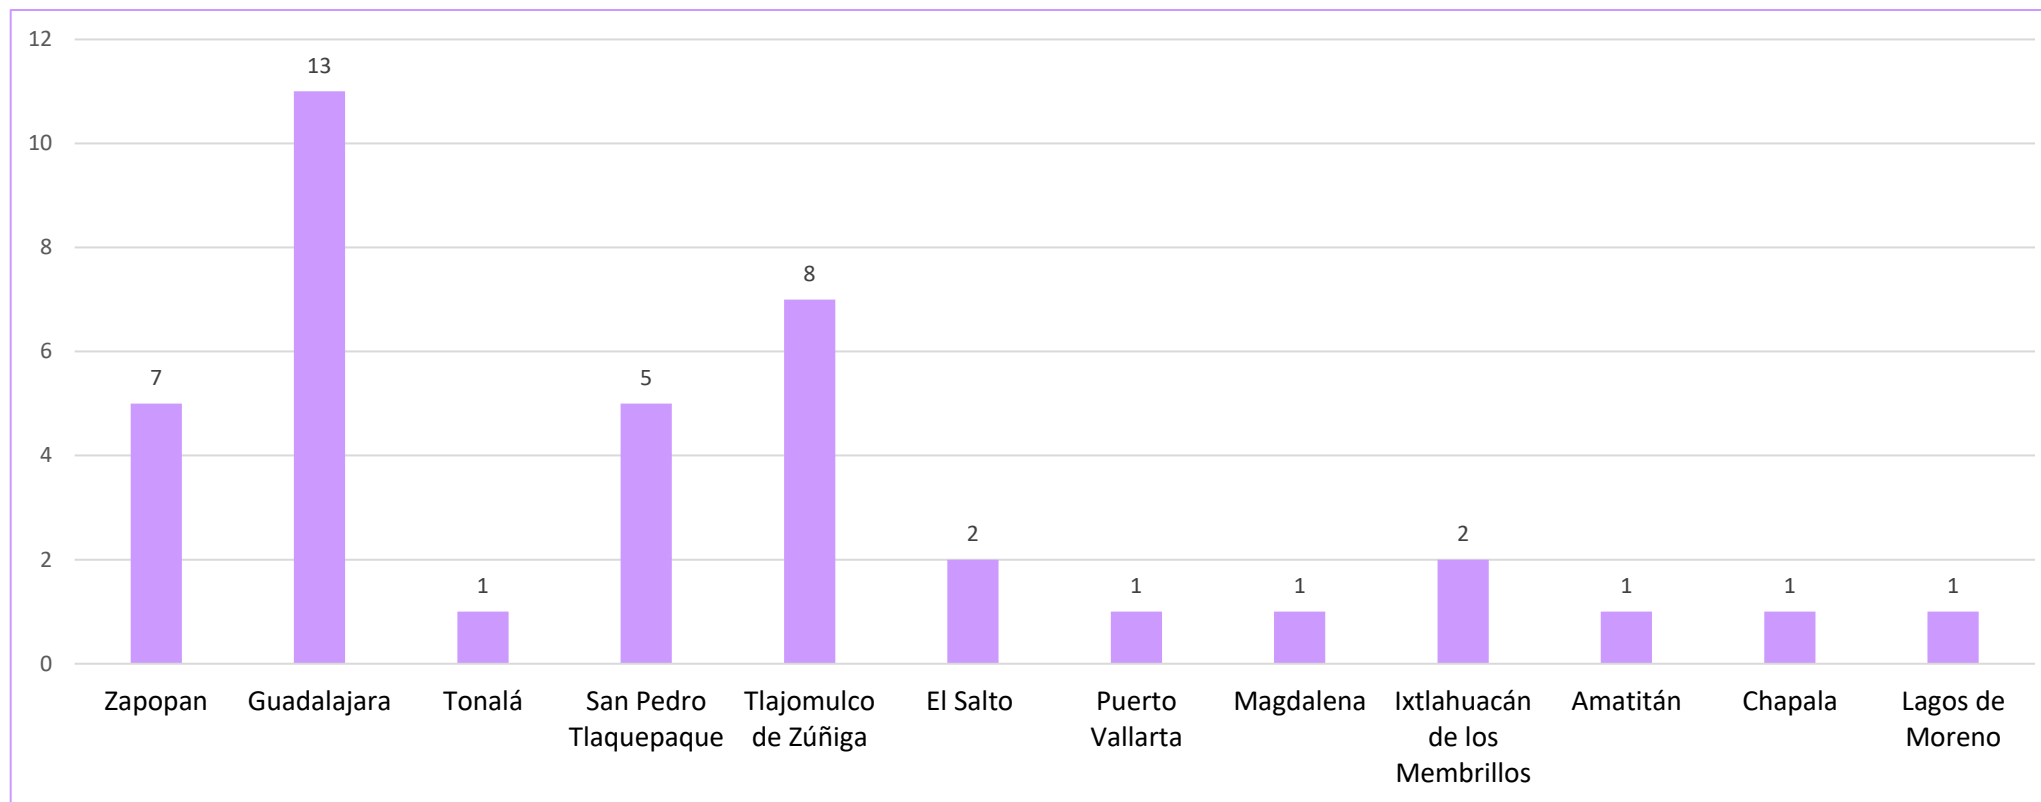

Registros en prensa sobre eventos de probable violencia familiar en Jalisco (2021-2022)

Fuente: registros en los medios de comunicación monitoreados por la Unidad de Análisis y Contexto de la CEDHJ del 1 de enero de 2021 al 22 de marzo 2022.