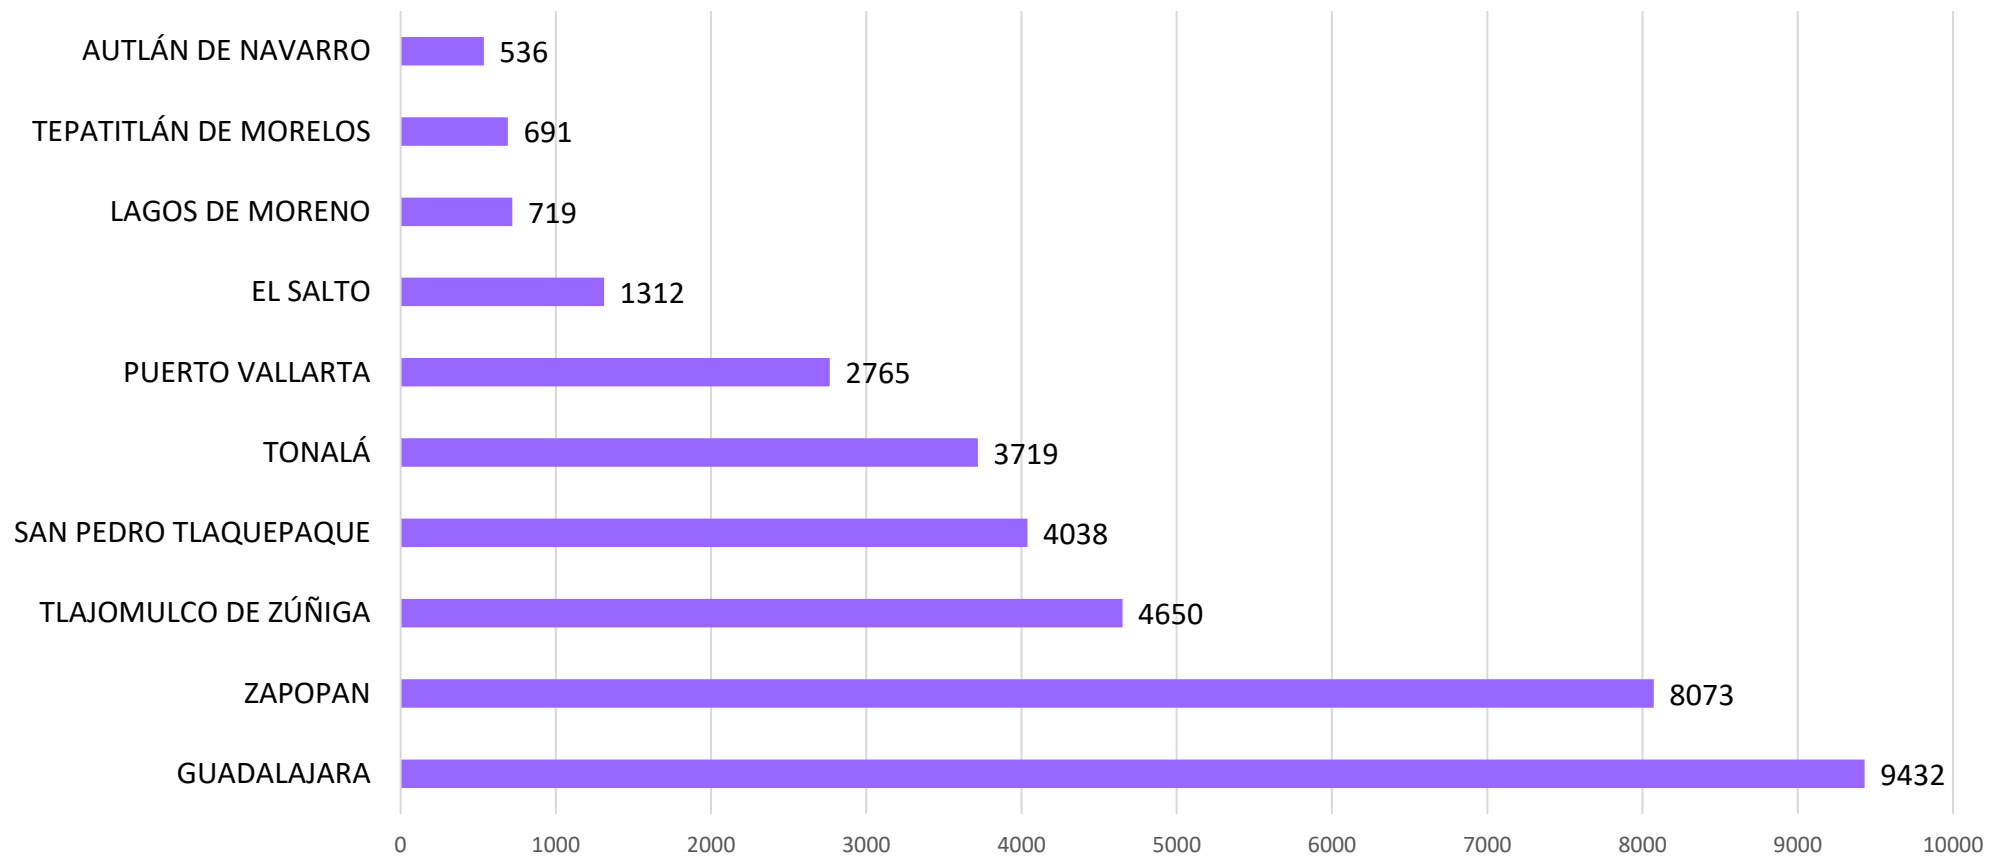

22/marzo/2022

Violencia familiar

Violencia familiar

Comportamiento del delito de violencia familiar en Jalisco (2018-2021)

Durante los últimos cuatro años, en Jalisco se ha presentado un promedio anual de 11,104 casos de violencia familiar.

Violencia familiar

COMPORTAMIENTO DEL DELITO DE VIOLENCIA FAMILIAR EN JALISCO (FEBRERO 2021-FEBRERO 2022)

En la entidad se presentaron 1,824 casos durante enero y febrero de 2022, según cifras oficiales.

Distribución del delito de violencia familiar en Jalisco, según lugar de ocurrencia (enero y febrero 2022)

Fuente: Plataforma de Seguridad Jalisco; última revisión: 22 de marzo 2022.

Violencia familiar

Análisis por tasa

Municipios de Jalisco con mayor número de casos de violencia familiar (2018-2021)

Fuente: Instituto de Información Estadística y Geográfica de Jalisco (IIEG) del 1 de enero 2018 al 31 de diciembre 2021.