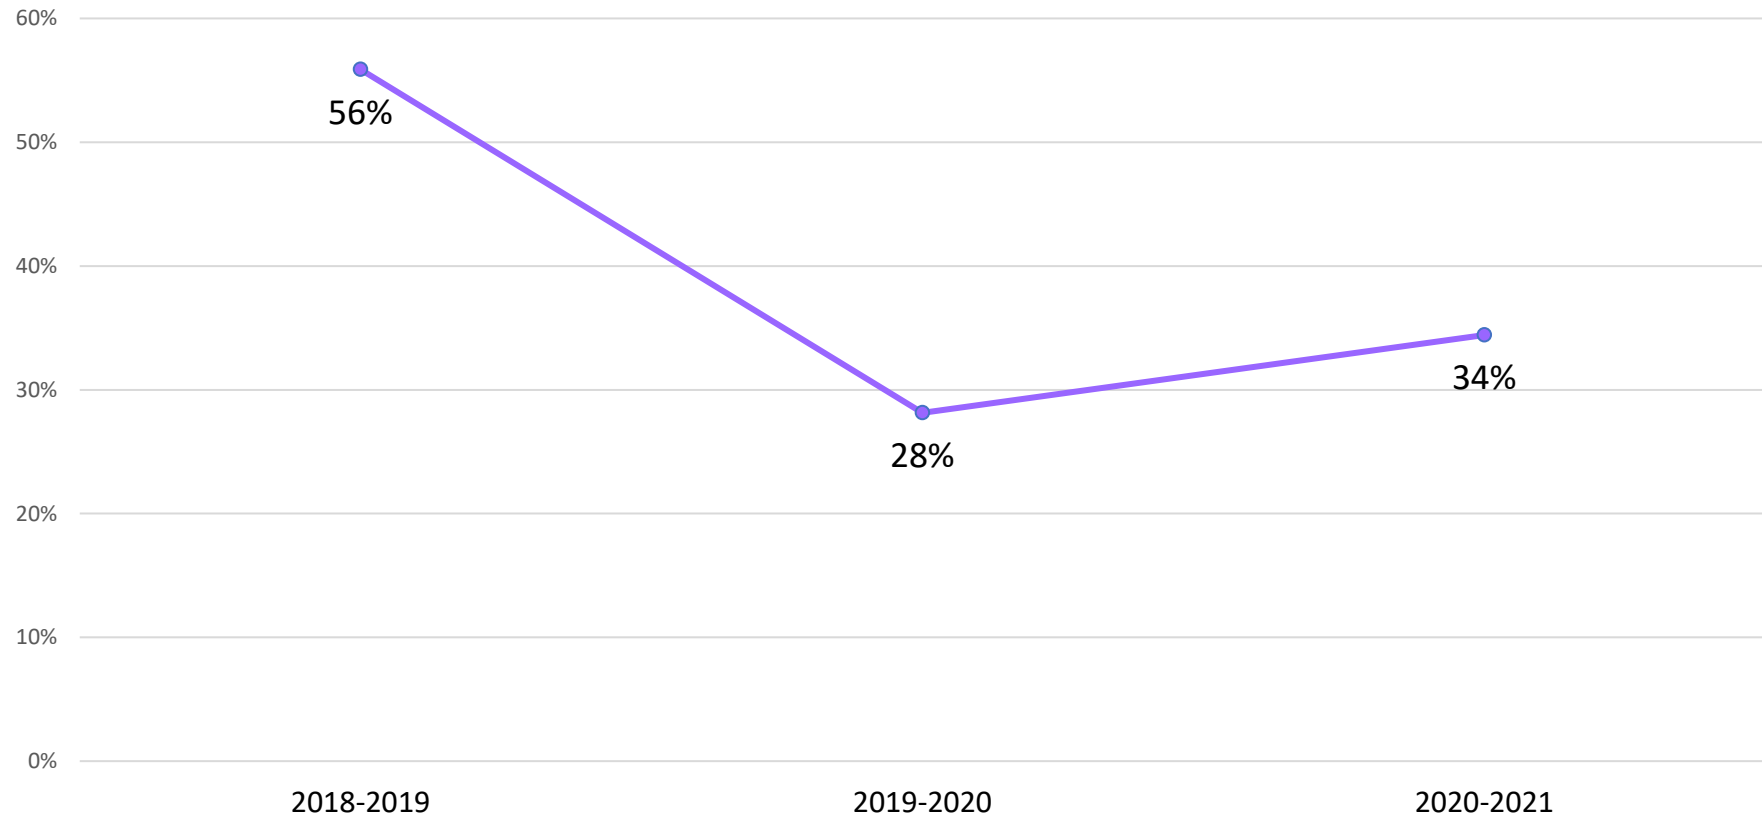

COMPORTAMIENTO DEL CRECIMIENTO ANUAL DE LA TASA DE VIOLENCIA FAMILIAR EN JALISCO (2018-2021)

Fuente: Instituto de Información Estadística y Geográfica de Jalisco (IIEG) del 1 de enero 2018 al 31 de diciembre 2021.