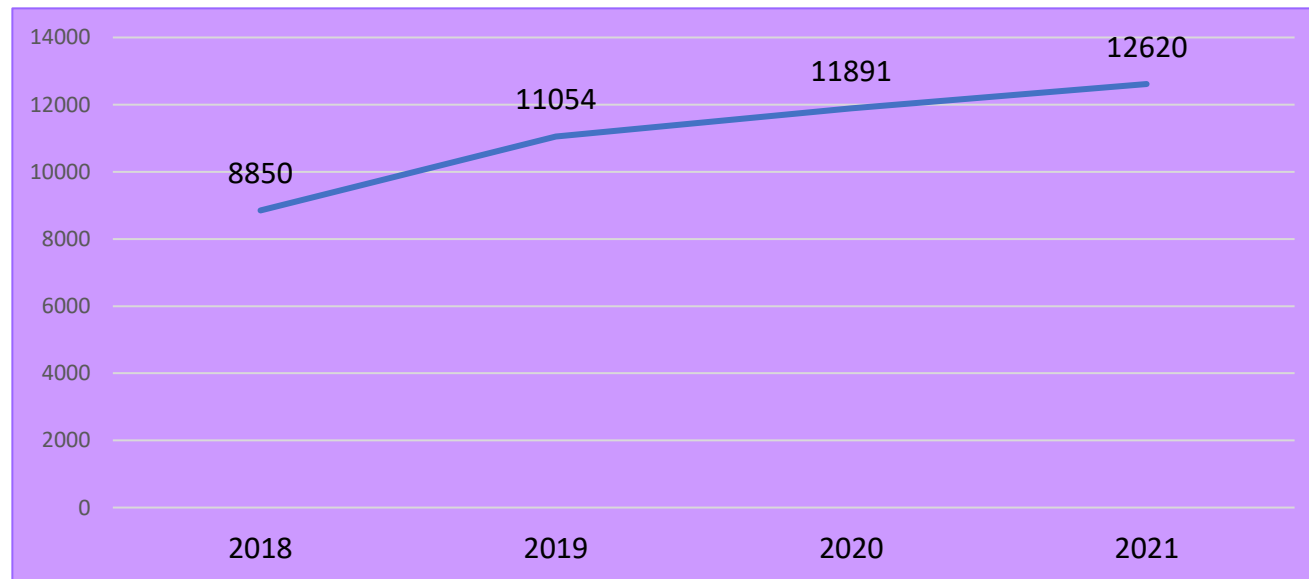

22/marzo/2022

Violencia familiar

Violencia familiar

Comportamiento del delito de violencia familiar en Jalisco (2018-2021)

Durante los últimos cuatro años, en Jalisco se ha presentado un promedio anual de 11,104 casos de violencia familiar.

Violencia familiar

COMPORTAMIENTO DEL DELITO DE VIOLENCIA FAMILIAR EN JALISCO (FEBRERO 2021-FEBRERO 2022)

En la entidad se presentaron 1,824 casos durante enero y febrero de 2022, según cifras oficiales.

Distribución del delito de violencia familiar en Jalisco, según lugar de ocurrencia (enero y febrero 2022)

Fuente: Plataforma de Seguridad Jalisco; última revisión: 22 de marzo 2022.

Violencia familiar

Análisis por tasa