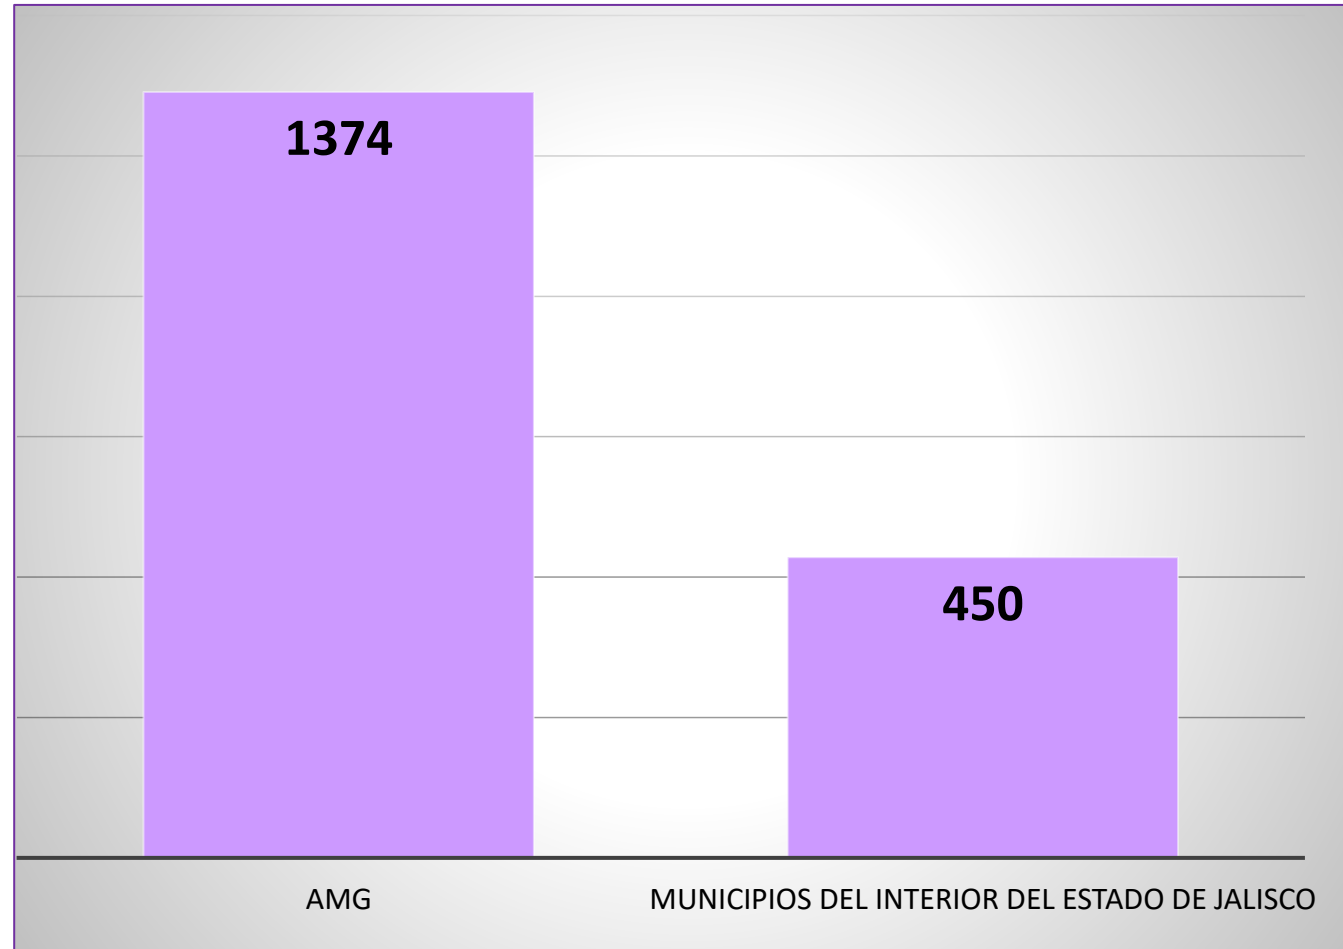

22/marzo/2022

Violencia familiar

Violencia familiar

Comportamiento del delito de violencia familiar en Jalisco (2018-2021)

Durante los últimos cuatro años, en Jalisco se ha presentado un promedio anual de 11,104 casos de violencia familiar.

Violencia familiar

COMPORTAMIENTO DEL DELITO DE VIOLENCIA FAMILIAR EN JALISCO (FEBRERO 2021-FEBRERO 2022)

En la entidad se presentaron 1,824 casos durante enero y febrero de 2022, según cifras oficiales.

Distribución del delito de violencia familiar en Jalisco, según lugar de ocurrencia (enero y febrero 2022)

Fuente: Plataforma de Seguridad Jalisco; última revisión: 22 de marzo 2022.

Violencia familiar

Análisis por tasa

Municipios de Jalisco con mayor número de casos de violencia familiar (2018-2021)

Fuente: Instituto de Información Estadística y Geográfica de Jalisco (IIEG) del 1 de enero 2018 al 31 de diciembre 2021.